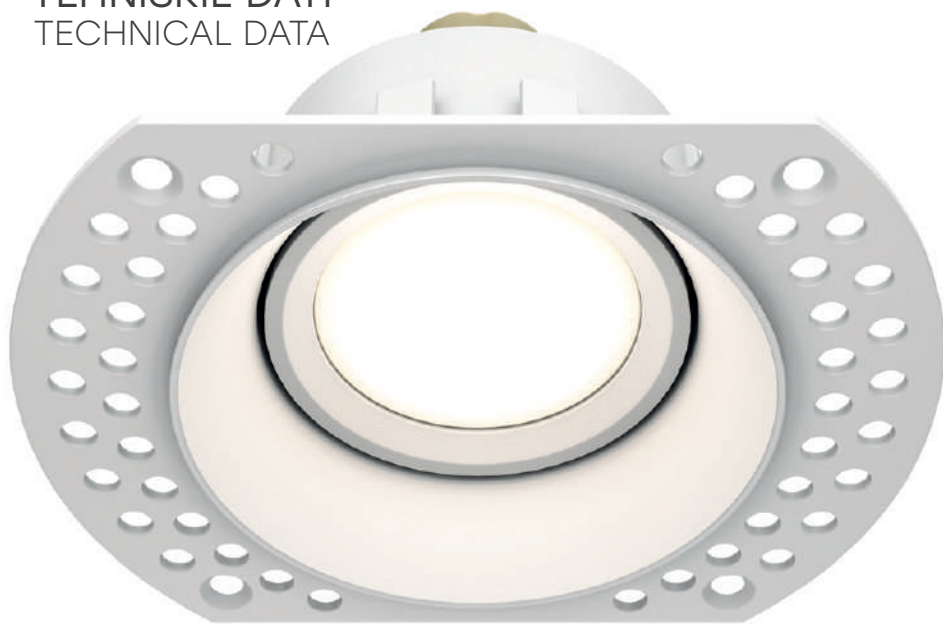

TEHNISKIE DATI
TECHNICAL DATA

Elektriskie dati
Electrical data

Spriegums / Voltage	AC220-240V
Gaismas avots / Light source	excl. GU10

Izmēri
Dimensions

Augstums / Height	42 mm
Platums / Width	118 mm
Garums / Length	90 mm
Cauruma izmērs / Hole size	Ø 80x120 mm

Materiāli un krāsas
Materials and colors

Materiāli / Materials	Alumīnijs / Aluminum
Krāsa / Color	Balta / White

Pielietojums un sertifikāti
Application and certificates

Aizsardzības klase IP / Protection class IP	IP20
Sertifikāti / Certificates	CE, RoHS, ErP
Garantija / Warranty	2 gadi / 2 years
GU10 Patrona / GU10 Bulb Socket	Iekļauta / Included