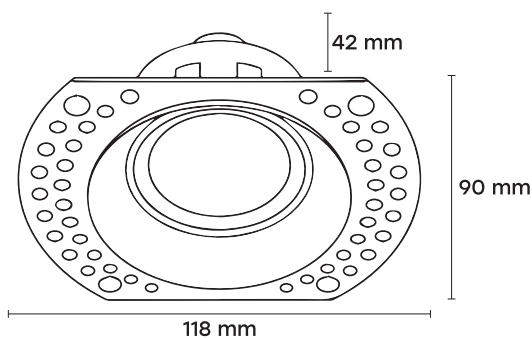

TEHNISKIE DATI
TECHNICAL DATA

Elektriskie dati
Electrical data

Spriegums / Voltage	AC220-240V
Gaismas avots / Light source	excl. GU10

Izmēri
Dimensions

Augstums / Height	42 mm
Platums / Width	118 mm
Garums / Length	90 mm
Cauruma izmērs / Hole size	Ø 80x120 mm

Materiāli un krāsas
Materials and colors

Materiāli / Materials	Alumīnijs / Aluminum
Krāsa / Color	Balta / White

Pielietojums un sertifikāti
Application and certificates

Aizsardzības klase IP / Protection class IP	IP20
Sertifikāti / Certificates	CE, RoHS, ErP
Garantija / Warranty	2 gadi / 2 years
GU10 Patrona / GU10 Bulb Socket	Iekļauta / Included